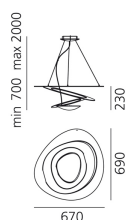

#### LED Suspension

 650° IP20

Watt	Length	Luminous Flux (lm)	CCT	Color	Code	Product name
44W	67 cm	3097lm	2700K	<input type="radio"/>	1256W10A	Pirce Mini Suspension LED 2700K White
		3313lm	3000K	<input checked="" type="radio"/>	1256120A	Pirce Mini Suspension Led 3000K Gold
				<input type="radio"/>	1256110A	Pirce Mini Suspension LED 3000K White